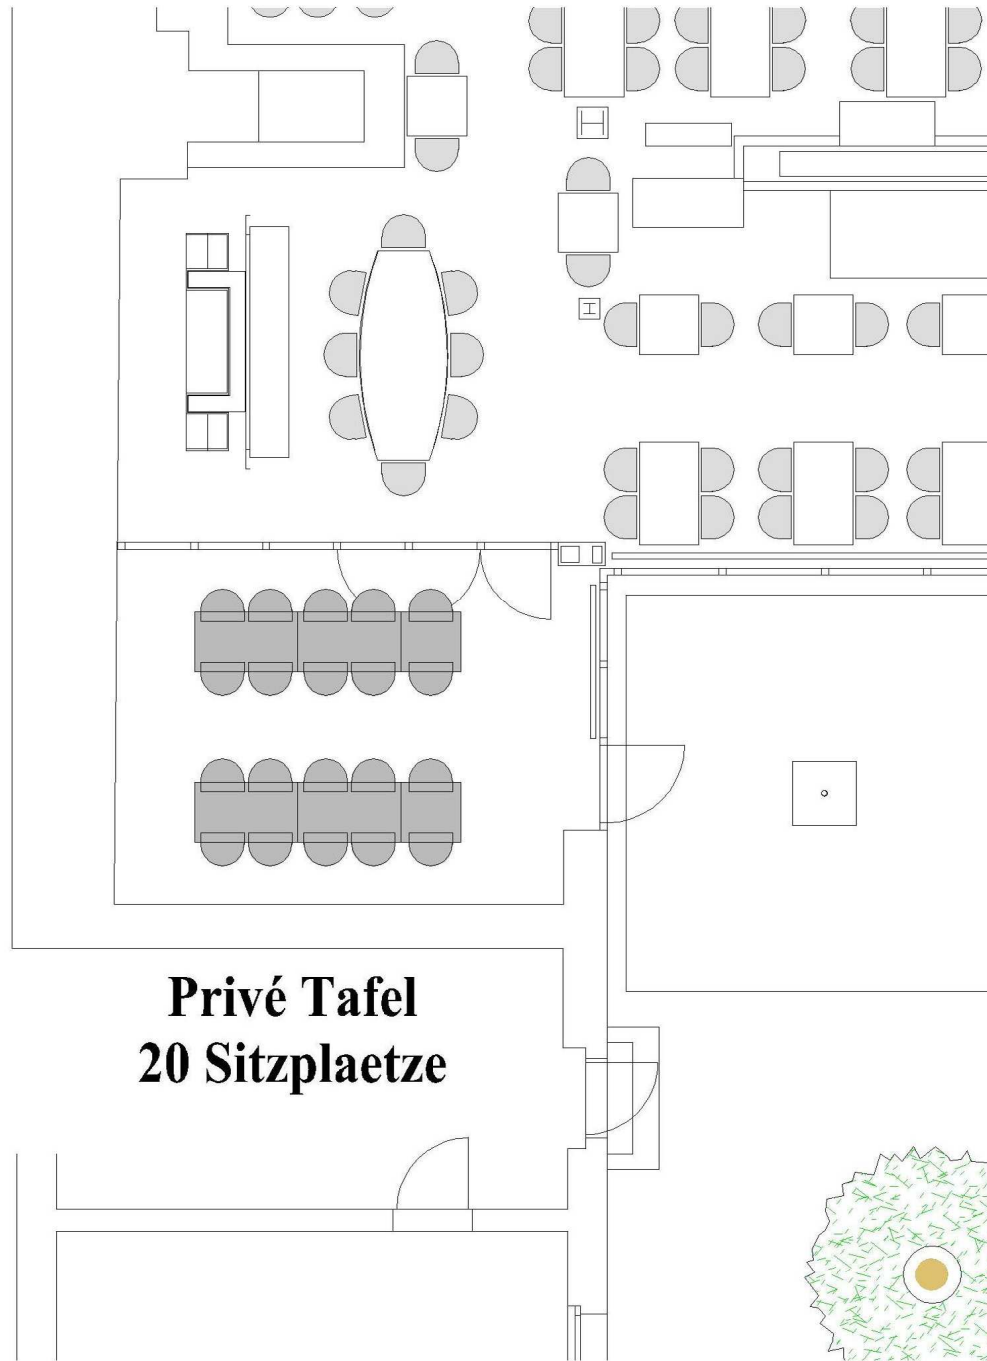

blaue nte

0m 1 2 3 4 5m

blaue nte

0m 1 2 3 4 5m

**Privé Blockbestuhlung
14 Sitzplaetze**