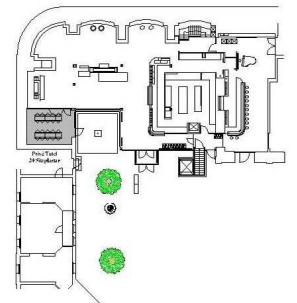

blaue nte

0m 1 2 3 4 5m

blaue nte

0m 1 2 3 4 5m

**Privé Blockbestuhlung
14 Sitzplaetze**