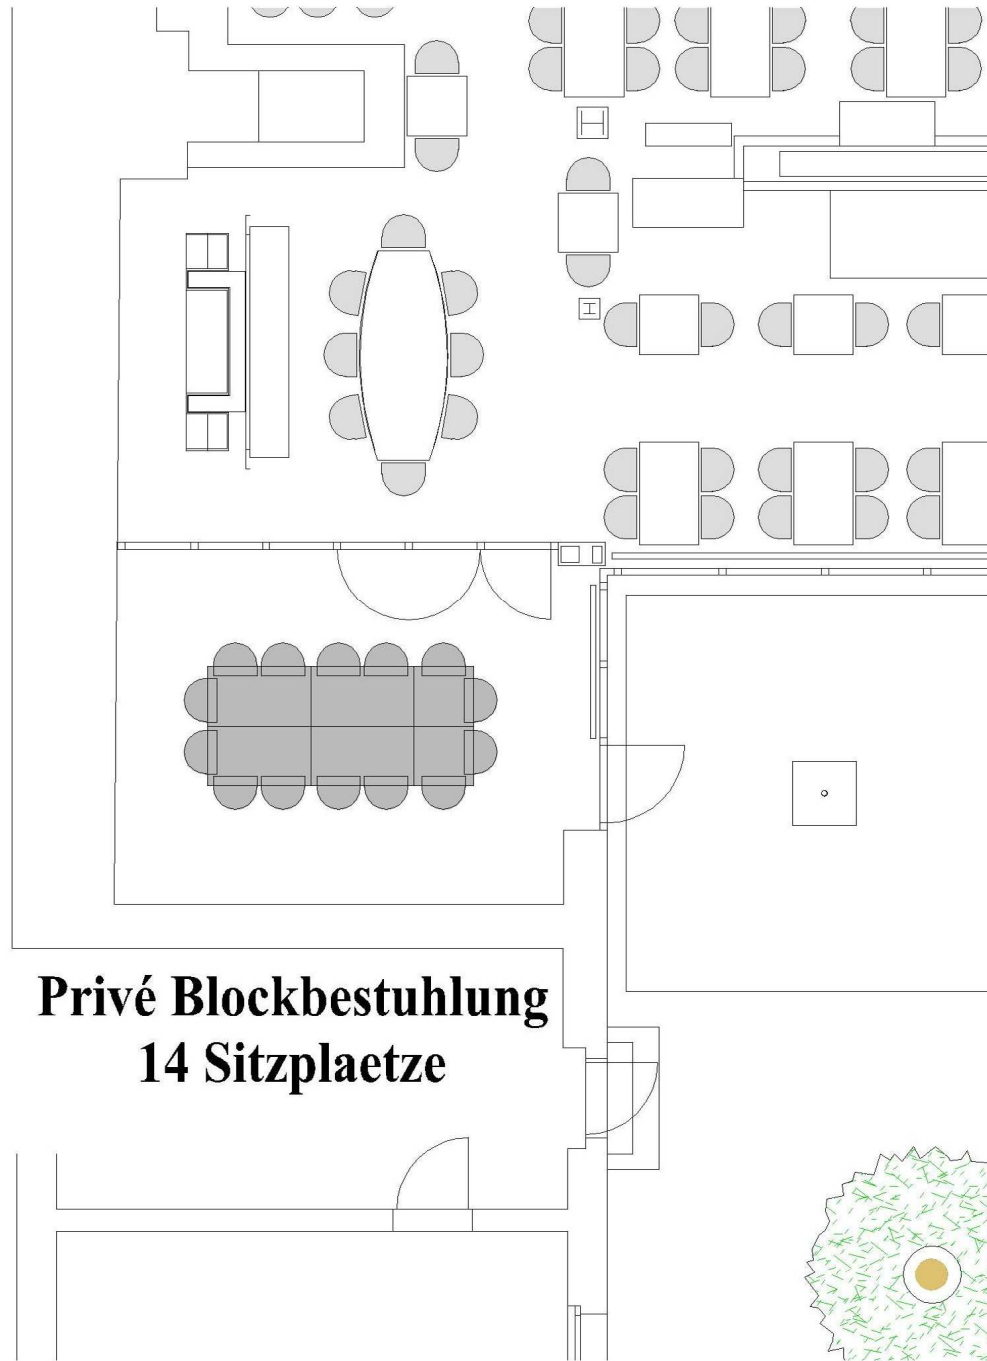

blaue nte

0m 1 2 3 4 5m

blaue nte

0m 1 2 3 4 5m

**Privé Blockbestuhlung
14 Sitzplaetze**